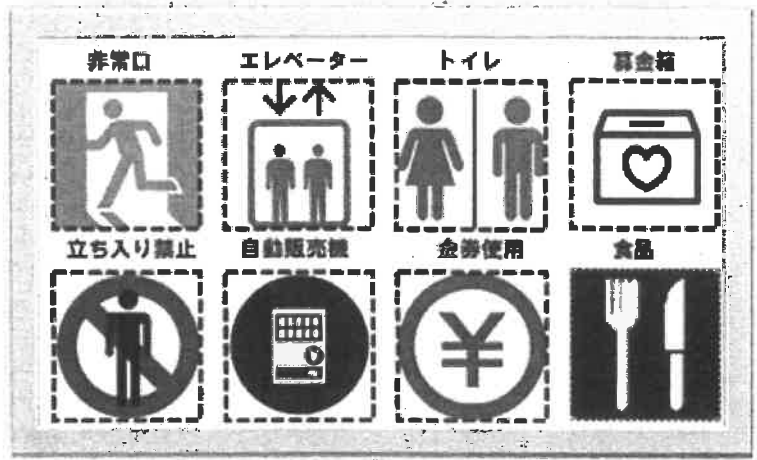

野外ステージでも活動しています！
 詳しくは最後のページの「イベントプログラム」へ

みんな大好き「マシュマロ」

庭

2階

B 階段	231 (¥) 高2-6	使用 禁止	241 (¥) 奨学会
	232 (¥) 高2-7		242 (¥) 写真部
	233 高2-8		243 競技歌留多部
	234 (¥) 高2-9		244 (¥) 作画研究部
	235 高2-10		245 (¥) 手芸部
	男子 WC 女子 WC		246 本部
236 文芸部	237 (¥) 華道部	247 入試相談	