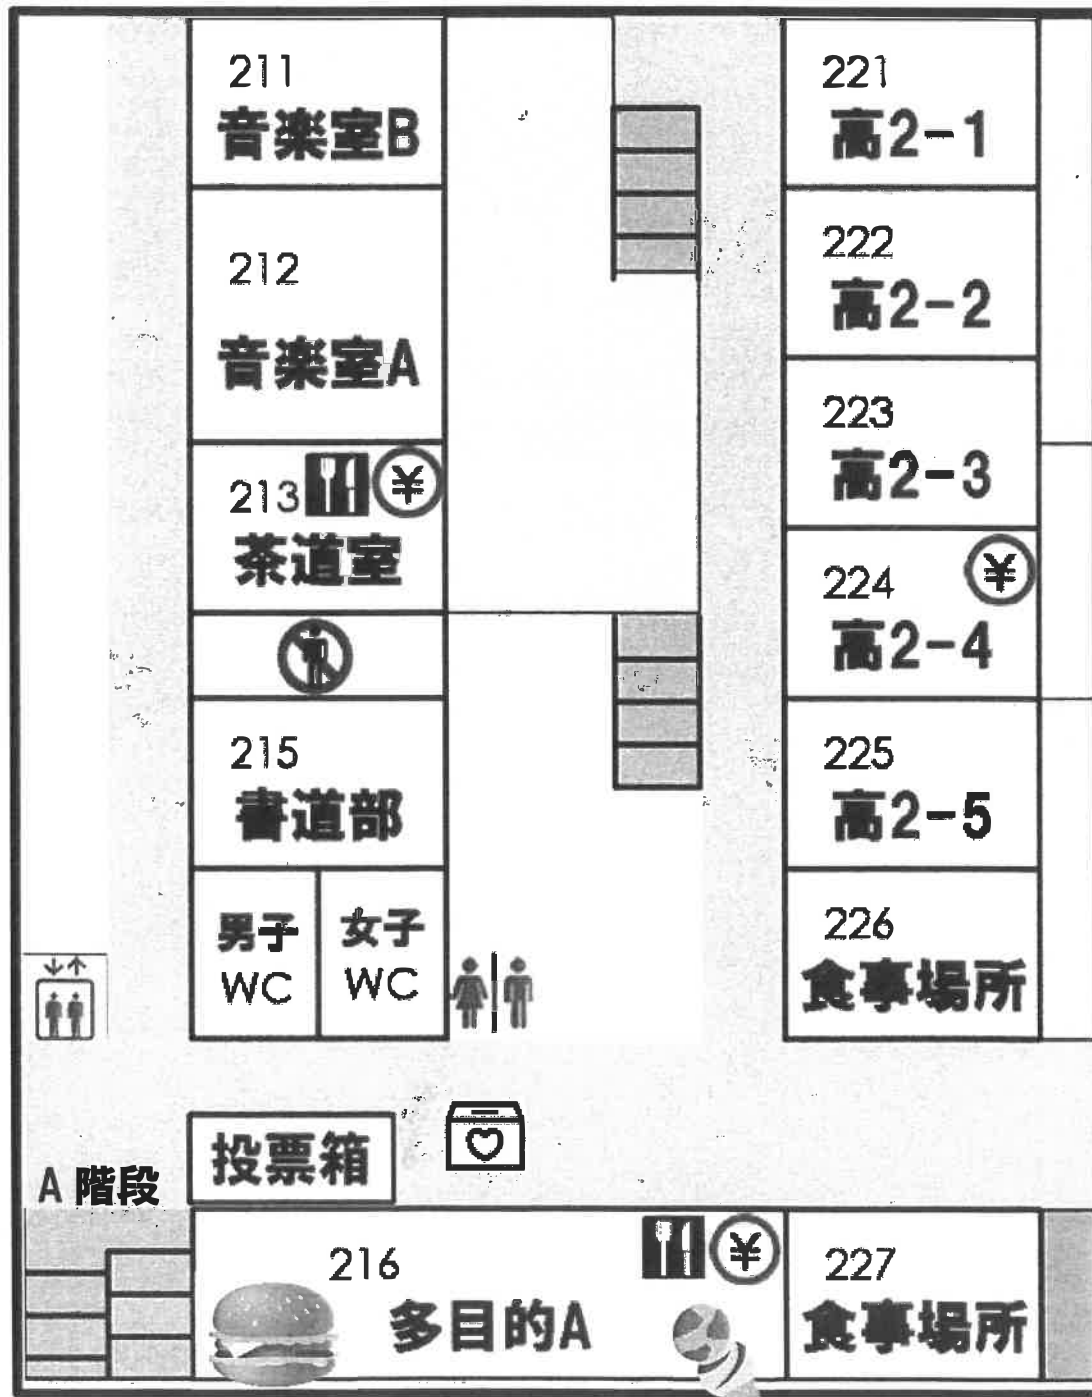

地下2階

地下1階

体育館

道路

校門

校庭

1階校舎

1階

野外ステージでも活動しています！
 詳しくは最後のページの「イベントプログラム」へ

みんな大好き「マシュマロ」

庭

2階

B 階段	231 (¥) 高2-6	使用 禁止	241 (¥) 奨学会
	232 (¥) 高2-7		242 (¥) 写真部
	233 高2-8		243 競技歌留多部
	234 (¥) 高2-9		244 (¥) 作画研究部
	235 高2-10		245 (¥) 手芸部
	男子 WC 女子 WC		246 本部
236 文芸部	237 (¥) 華道部	247 入試相談	