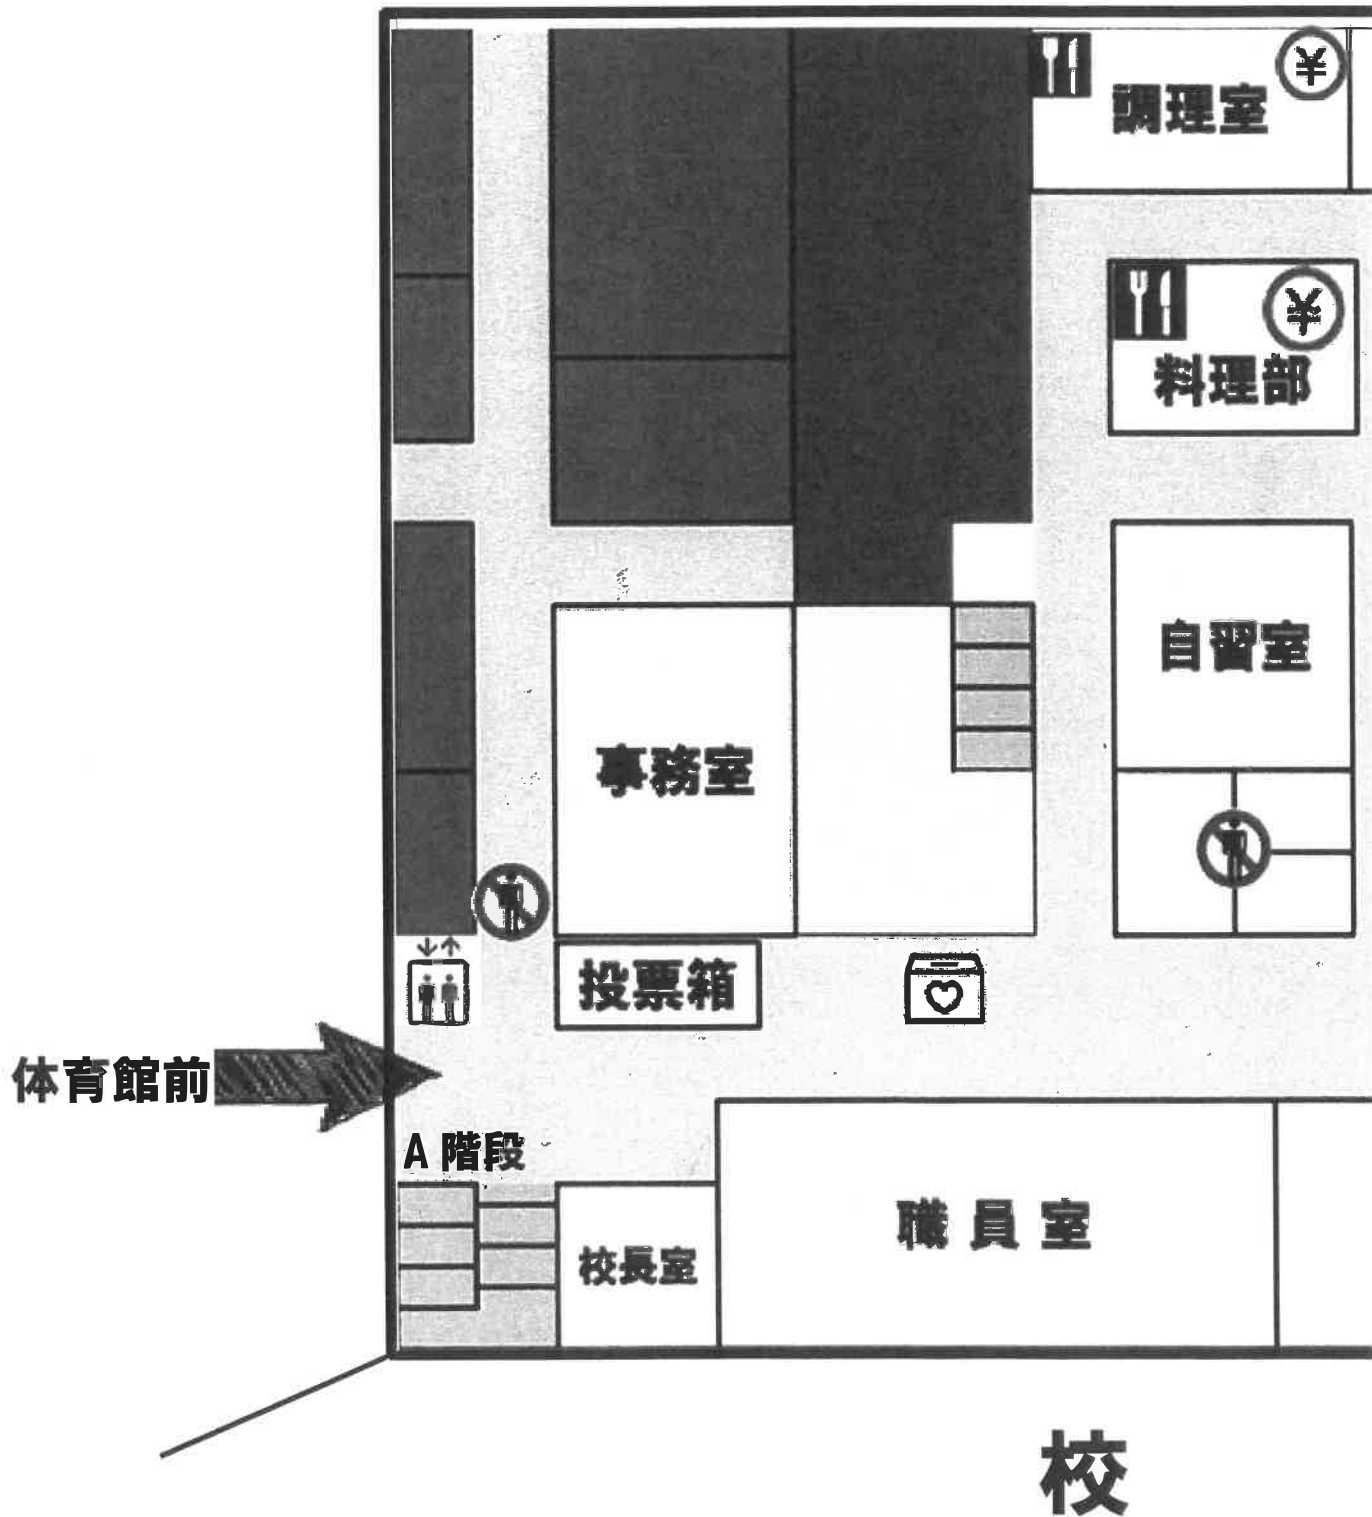

地下2階

地下1階

体育館

道路

校門

校庭

1階校舎

1階

野外ステージでも活動しています！
 詳しくは最後のページの「イベントプログラム」へ

みんな大好き「マシュマロ」

庭

2階

B 階段	231 (¥) 高2-6	使用 禁止	241 (¥) 奨学会
	232 (¥) 高2-7		242 (¥) 写真部
	233 高2-8		243 競技歌留多部
	234 (¥) 高2-9		244 (¥) 作画研究部
	235 高2-10		245 (¥) 手芸部
	男子 WC 女子 WC		246 本部
236 文芸部	237 (¥) 華道部	247 入試相談	