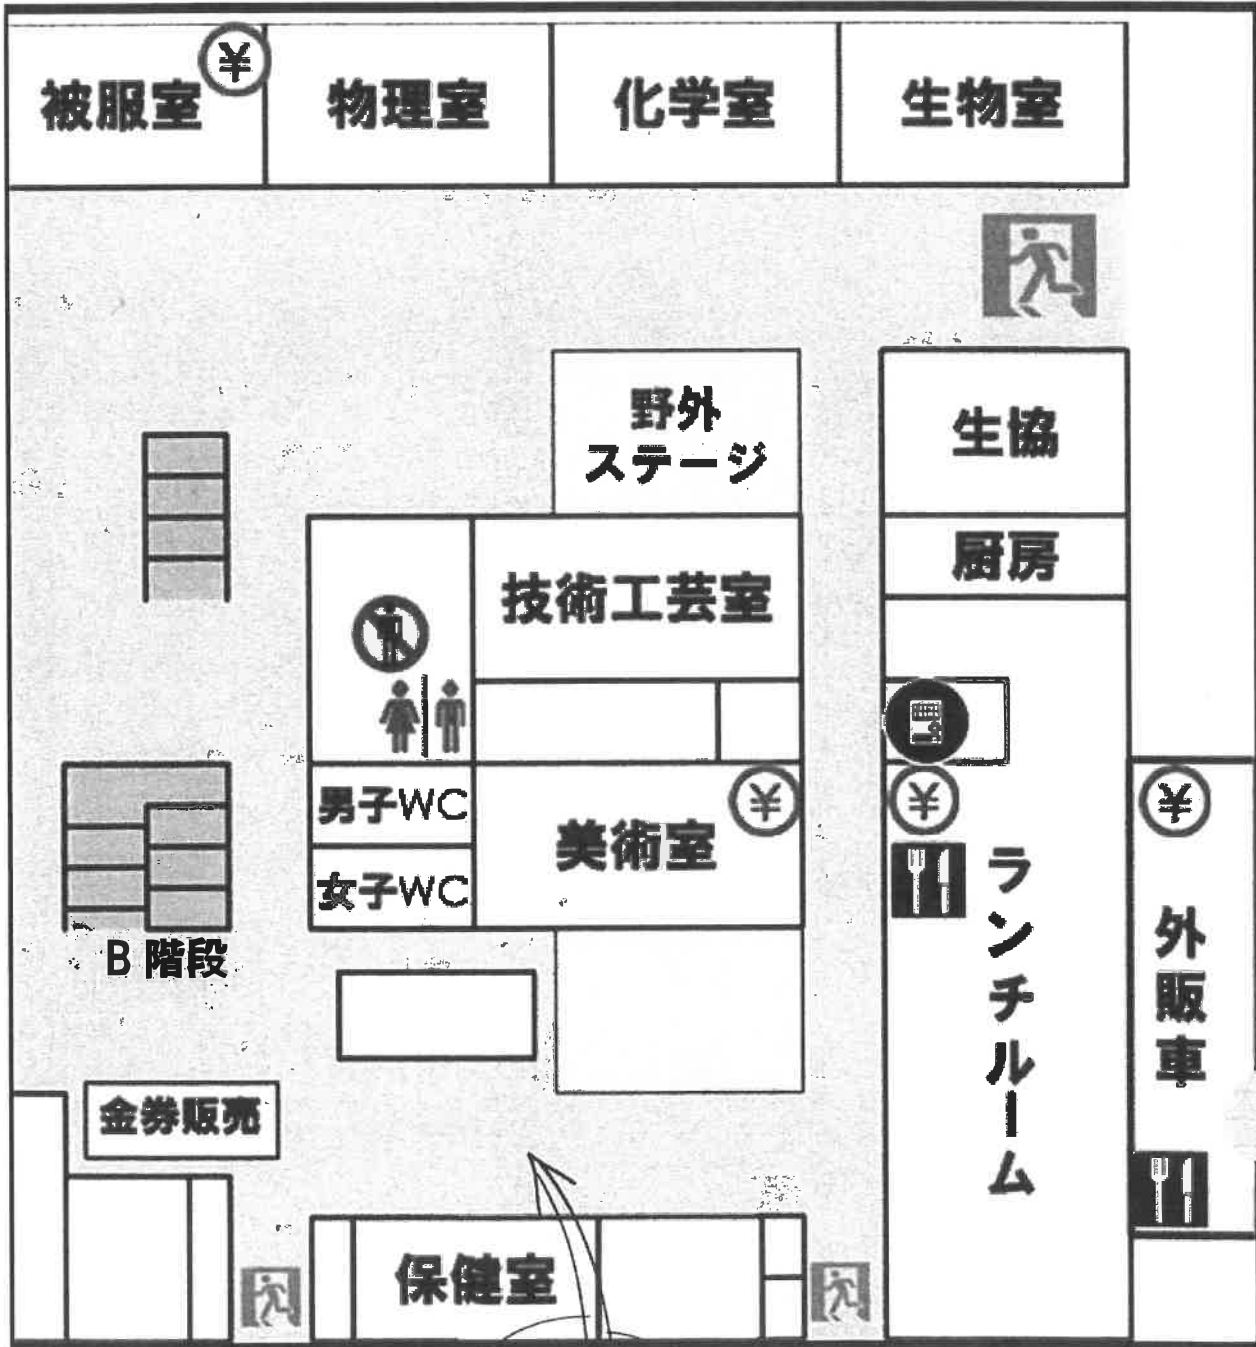

地下2階

地下1階

体育館

道路

校門

校庭

1階校舎

1階

野外ステージでも活動しています！
 詳しくは最後のページの「イベントプログラム」へ

みんな大好き「マシュマロ」

庭

2階

B 階段	231 (¥) 高2-6	使用 禁止	241 (¥) 奨学会
	232 (¥) 高2-7		242 (¥) 写真部
	233 高2-8		243 競技歌留多部
	234 (¥) 高2-9		244 (¥) 作画研究部
	235 高2-10		245 (¥) 手芸部
	男子 WC 女子 WC		246 本部
236 文芸部	237 (¥) 華道部	247 入試相談	

困ったら...

3階

331 中3-A	
332 中3-B	
333 中3-C	
334 中3-D	
335   茶道部	
男子 WC	女子 WC

341 高1-1
342  高1-2
343   高1-3
344 高1-4
345   高1-5
346   高1-6

B 階段

336 高1-8

347   高1-7
