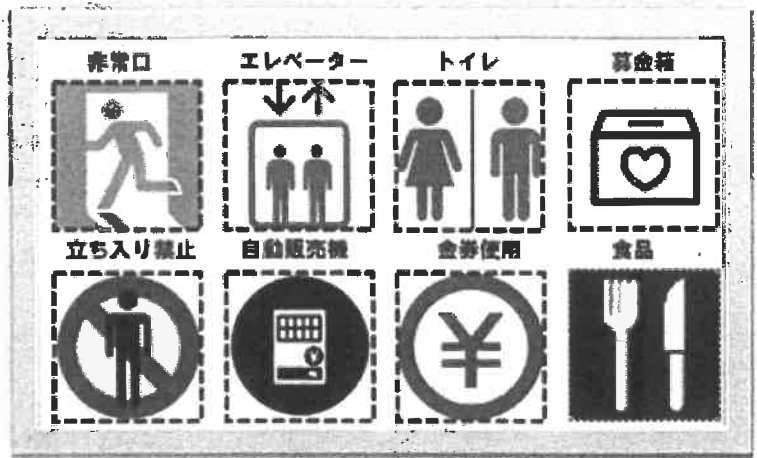

地下2階

地下1階

体育館

道路

校門

校庭

1階校舎

1階

野外ステージでも活動しています！
 詳しくは最後のページの「イベントプログラム」へ

みんな大好き「マシュマロ」

庭

2階

B 階段	231 (¥) 高2-6	使用 禁止	241 (¥) 奨学会
	232 (¥) 高2-7		242 (¥) 写真部
	233 高2-8		243 競技歌留多部
	234 (¥) 高2-9		244 (¥) 作画研究部
	235 高2-10		245 (¥) 手芸部
	男子 WC 女子 WC		246 本部
236 文芸部	237 (¥) 華道部	247 入試相談	